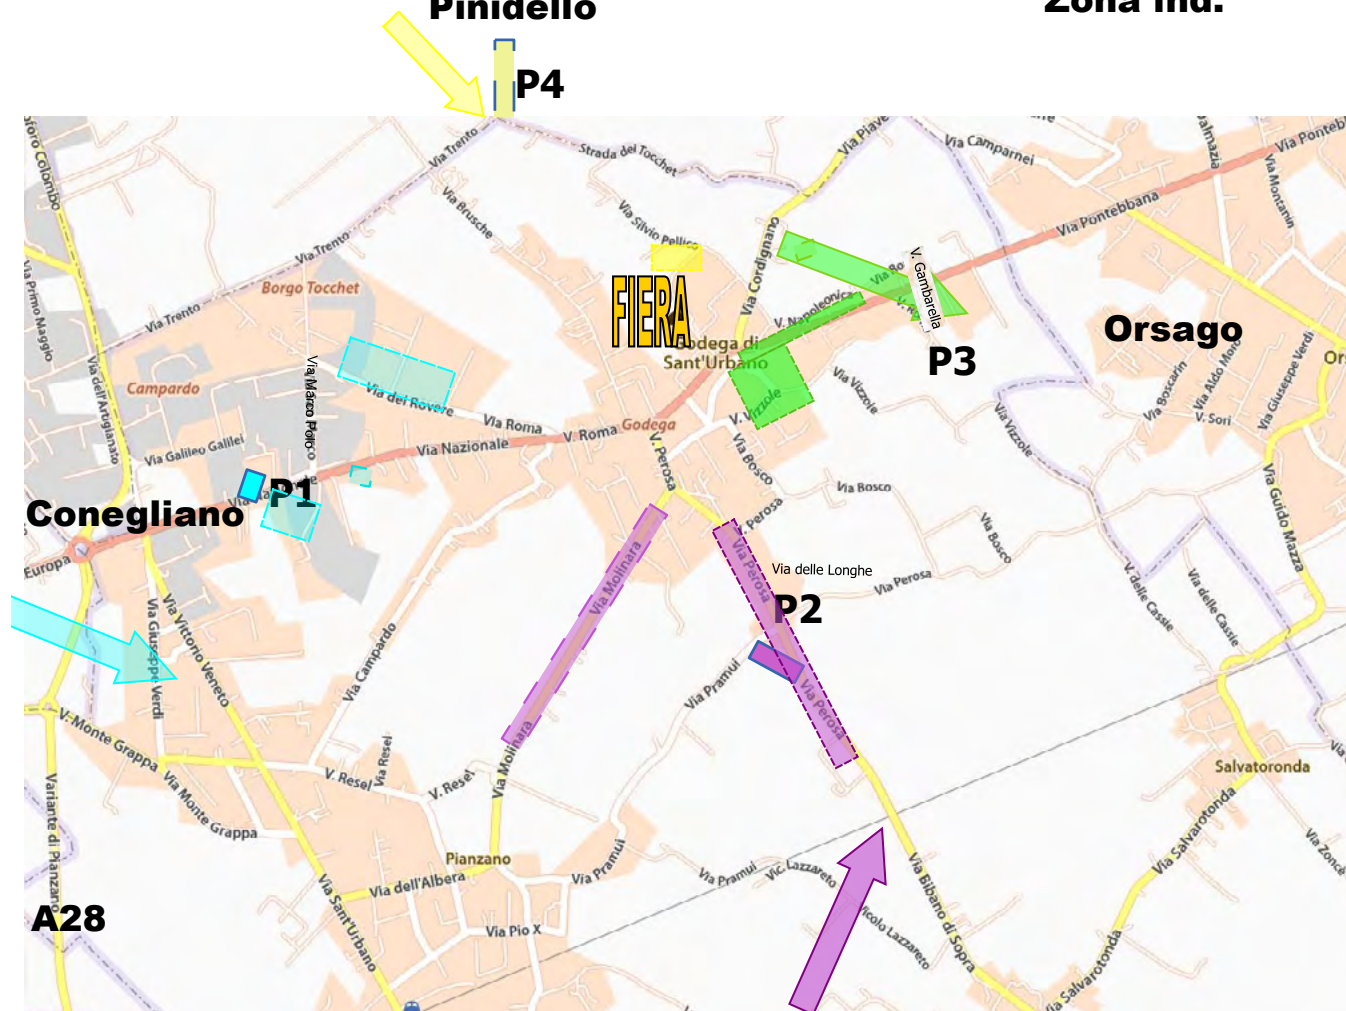

## Indicazioni Parcheggi

Colle Umberto

zona ind.

Pinidello

Cordignano

Zona ind.

Gaiarine

LEGENDA:

**Parcheggio P1** Zona Industriale via M. Polo, via del Rovere, via dei Gelsi e via degli Olmi via Del Rovere, SS 13; parcheggi in via Nazionale (in caso di PK non usufruibili)

**Parcheggio P2** Incrocio Via Pramui e via Perosa; lungo via Biorca, via Perosa, via delle Longhe, via Molinara, via Generale Sante e Traversa (in caso di PK non usufruibili)

**Parcheggio P3** via Vizzole e via Aldo Moro - da SS 13 via Roma

**Parcheggio P4** Incrocio via Trento via Dei Tocchet

**Pagamento P1** alla rotonda SS13-A28 via Nazionale

**Pagamento P2** alla rotonda tra via Bibano di Sopra e via G. Marconi (Ristorante Rondinella)

**Pagamento P3** al confine del territorio Godega - Orsago SS13 via Roma km 59+150

**Pagamento P4** da via Borgo Tocchet - via Trento (Cordignano - Pinidello)